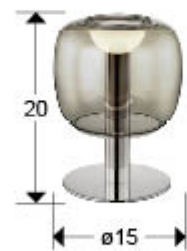

## Icon 209212

Lámparas sobremesa

Lámpara de sobremesa realizado en metal acabado cromo.  
Tulipa de cristal soplado acabado smoke. Iluminación LED  
5W, 500 lm, 3.000K.

### DIMENSIONES

Dimensiones:  $\varnothing$  15,0  $\updownarrow$  20,0 cm  
Peso: 1,0 Kg

### DIMENSIONES CON EMBALAJE

Peso: 1,6 Kg  
Volumen: 0,0160m<sup>3</sup>  
Dimensiones:  $\leftrightarrow$  23,0  $\updownarrow$  31,0  $\swarrow$  23,0 cm

---

## INFORMACIÓN ADICIONAL

Material: Metal, cristal  
Acabado: Cromado, smoke  
Medidas de la pantalla/tulipa: Ø 15,0 ↓ 13,0 cm