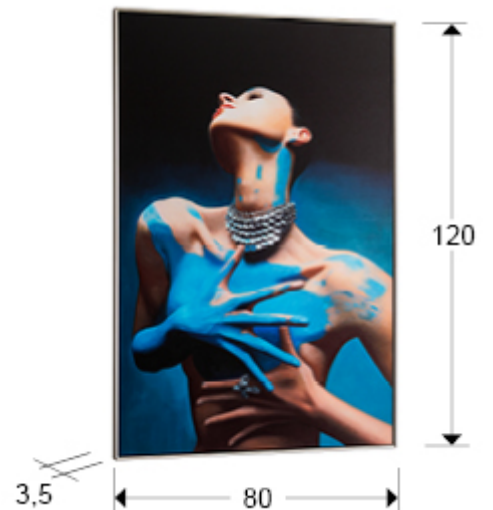

211581

>>MODELO ANULADO

INFORMACIÓN GENERAL

Catálogo: M41 Mobiliario y Decoración
Página: 60
Código EAN: 8435435330538

DIMENSIONES

Dimensiones: ↔ 80,0 ↓ 120,0 ↗ 3,5 cm
Peso: 2,6 Kg

DIMENSIONES CON EMBALAJE

Peso: 4,7 Kg
Volumen: 0,0810m³
Dimensiones: ↔ 86,0 ↓ 125,0 ↗ 7,5 cm

INFORMACIÓN ADICIONAL

Material: Lienzo impreso, marco DM
Acabado: Impreso, marco plata y negro