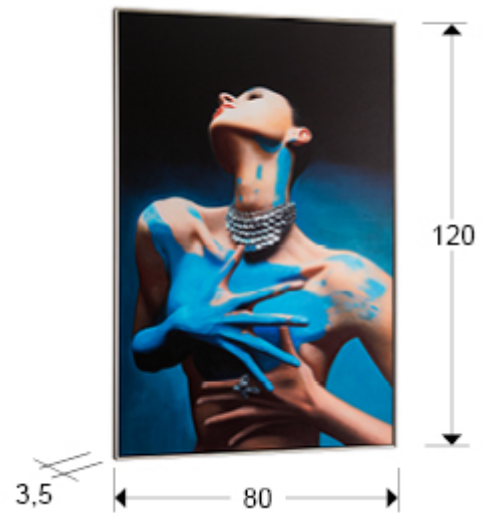

211581

>>ARTICOLO ANNULLATO PROVVISORIAMENTE

INFORMAZIONI GENERALI

Catalogo: M41 Mobiliario y Decoración
Pagina: 60
Codice EAN: 8435435330538

DIMENSIONI

Dimensioni: ↔ 80,0 ↓ 120,0 ↗ 3,5 cm
Peso: 2,6 Kg

DIMENSIONI CON IMBALLAGGIO

Peso: 4,7 Kg
Volume: 0,0810m³
Dimensioni: ↔ 86,0 ↓ 125,0 ↗ 7,5 cm

INFORMAZIONI AGGIUNTIVE

Materiale: Printed canvas, MDF frame
Rifinitura: Printed, silver and black frame