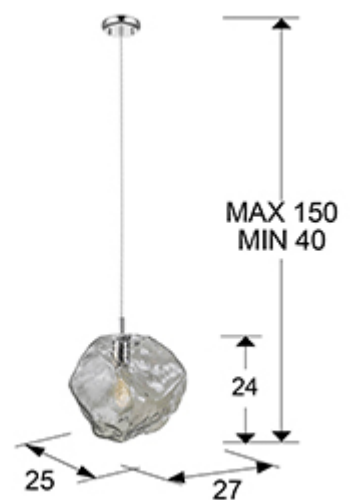

Petra 213111

Colgantes de 1 Luz

Lámpara de 1 luz , realizada en metal acabado cromo. Tulipa grande de cristal tono smoke claro. Regulable en altura.

-Incluye 1 E27 LED 8W. DIMABLE Esta lámpara incluye TACOS DE VUELCO CON BALANCÍN, para mejorar la fijación a techo.

INFORMACIÓN GENERAL

Catálogo: i42 Iluminación
 Página: 229
 Código EAN: 8435435328573
 Tipo: Colgantes de 1 Luz
 Colección: Petra

DIMENSIONES

Dimensiones: ↔ 27,0 ↓ 29,0 ↗ 25,0 cm
 Altura instalada: 40,0/ máx. 150,0 cm
 Peso: 1,7 Kg

DIMENSIONES CON EMBALAJE

Peso: 2,6 Kg
 Volumen: 0,0450m³
 Dimensiones: ↔ 32,0 ↓ 44,0 ↗ 32,0 cm

INFORMACIÓN TÉCNICA

Clase energética: A+
Cifra IP: IP 20
Clase eléctrica: Class 1
Potencia máxima: 40W
Voltaje: 220/240 V
Frecuencia: 50/60 Hz
Flujo luminoso: 870 lm

INFORMACIÓN ADICIONAL

Material: Metal, cristal.
Acabado: Cromado, smoke claro.
Tiempo de montaje por el cliente: 5 min
Medidas de la pantalla/tulipa: ↔ 27,0 ↓ 24,0 ↗ 25,0 cm
Florón (espacio para instalación): ∅ 12,0 ↓ 2,2 cm
Color del cable: transparente