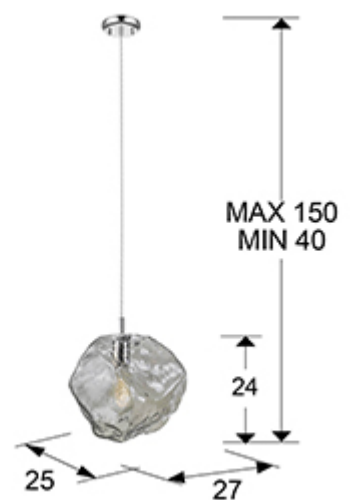

Petra 213111

Colgantes de 1 Luz

Lámpara de 1 luz , realizada en metal acabado cromo.
Tulipa grande de cristal tono smoke claro. Regulable en altura.

-Incluye 1 E27 LED 8W. DIMABLE Esta lámpara incluye TACOS DE VUELCO CON BALANCÍN, para mejorar la fijación a techo.

INFORMACIÓN GENERAL

Catálogo: i42 Iluminación
Página: 229
Código EAN: 8435435328573
Tipo: Colgantes de 1 Luz
Colección: Petra

DIMENSIONES

Dimensiones: ↔ 27,0 ↓ 29,0 ↗ 25,0 cm
Altura instalada: 40,0/ máx. 150,0 cm
Peso: 1,7 Kg

DIMENSIONES CON EMBALAJE

Peso: 2,6 Kg
Volumen: 0,0450m³
Dimensiones: ↔ 32,0 ↓ 44,0 ↗ 32,0 cm

INFORMACIÓN TÉCNICA

Clase energética: A+
Cifra IP: IP 20
Clase eléctrica: Class 1
Potencia máxima: 40W
Voltaje: 220/240 V
Frecuencia: 50/60 Hz
Flujo luminoso: 870 lm

INFORMACIÓN ADICIONAL

Material: Metal, cristal.
Acabado: Cromado, smoke claro.
Tiempo de montaje por el cliente: 5 min
Medidas de la pantalla/tulipa: ↔ 27,0 ↓ 24,0 ↗ 25,0 cm
Florón (espacio para instalación): ∅ 12,0 ↓ 2,2 cm
Color del cable: transparente