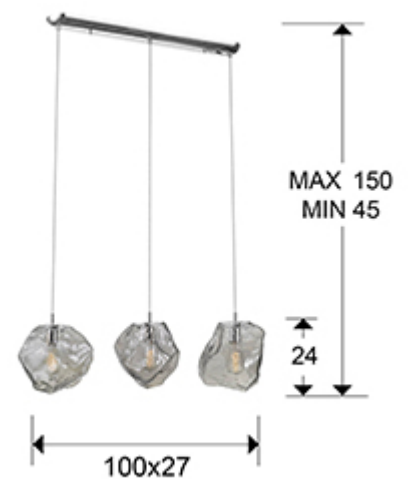

## Petra 213455

Lámparas de techo

Lámpara de 3 luces , realizada en metal , acabado cromo.  
Tulipas grandes de cristal tono smoke claro. Regulables en altura.

-Incluye 3 E27 LED 8W. DIMABLE Esta lámpara incluye TACOS DE VUELCO CON BALANCÍN, para mejorar la fijación a techo.

### DIMENSIONES

Dimensiones: ↔ 100,0 ↓ 30,0 ↗ 27,0 cm  
Altura instalada: 45,0/ máx. 150,0 cm  
Peso: 6,0 Kg

### DIMENSIONES CON EMBALAJE

Peso: 7,8 Kg  
Volumen: 0,1170m<sup>3</sup>  
Dimensiones: ↔ 88,0 ↓ 43,0 ↗ 31,0 cm

---

## INFORMACIÓN ADICIONAL

Material: Metal, cristal.  
Acabado: Cromado, smoke claro.  
Tiempo de montaje por el cliente: 8 min  
Medidas de la pantalla/tulipa: ↔ 27,0 ↓ 24,0 ↗ 25,0 cm  
Florón (espacio para instalación): ↔ 80,0 ↓ 3,0 ↗ 11,5 cm  
Color del cable: transparente