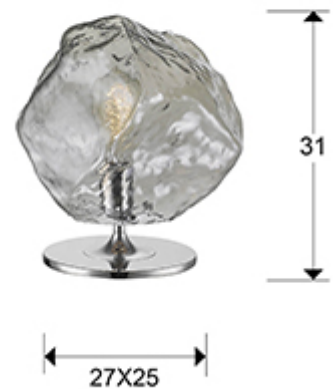

213547

>>MODELO ANULADO

·Incluye 1 E27 LED 8W. DIMABLE

INFORMACIÓN GENERAL

Catálogo: I38 Iluminación
Página: 170
Código EAN: 8435435328610

DIMENSIONES

Dimensiones: ↔ 27,0 ↓ 31,0 ↗ 25,0 cm
Peso: 1,9 Kg

DIMENSIONES CON EMBALAJE

Peso: 2,8 Kg
Volumen: 0,0490m³
Dimensiones: ↔ 32,0 ↓ 48,0 ↗ 32,0 cm

INFORMACIÓN TÉCNICA

Clase energética: A+
Cifra IP: IP 20
Clase eléctrica: Class 2
Potencia máxima: 40W
Voltaje: 220/240 V
Frecuencia: 50/60 Hz
Flujo luminoso: 800 lm

INFORMACIÓN ADICIONAL

Material: Metal, cristal.
Acabado: Cromado, smoke claro.
Tiempo de montaje por el cliente: 5 min
Medidas de la pantalla/tulipa: ↔ 27,0 ↓ 24,0 ↗ 25,0 cm
Color del cable: transparente