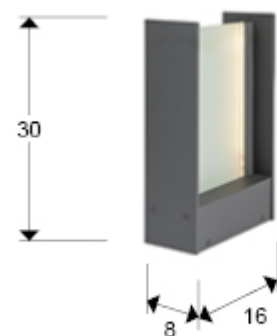

Matia 216102

Iluminación exterior

Baliza de luz pequeña para exterior. Realizada en aluminio fundido en acabado gris oscuro. Difusor: lamina de cristal matizado de 12 mm. Índice protección: IP65. 18W LED, 460 lm, 3.000 K.

INFORMACIÓN GENERAL

Código EAN: 8435435337247
Tipo: Iluminación exterior
Colección: Matia

DIMENSIONES

Dimensiones: ↔ 17,0 ↓ 30,0 ↗ 8,0 cm
Peso: 2,5 Kg

DIMENSIONES CON EMBALAJE

Peso: 2,9 Kg
Volumen: 0,0170m³
Dimensiones: ↔ 26,0 ↓ 39,0 ↗ 17,0 cm

INFORMACIÓN ADICIONAL

Material: Aluminio, cristal
Acabado: Gris oscuro, opal
Medidas de la pantalla/tulipa: ↔ 14,0 ↓ 22,3 ↗ 1,2 cm
Florón (espacio para instalación): ↔ 16,0 ↓ 6,5 ↗ 7,0 cm