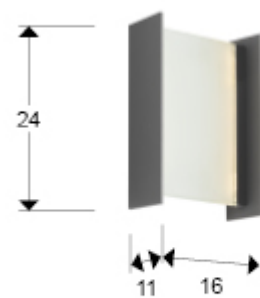

## Matia 216324

Iluminación exterior

Lámpara de pared para exterior. Realizada en aluminio fundido en acabado gris oscuro. Difusor: lamina de cristal matizado de 12mm. Índice protección: IP65. 18W LED, 570 lm, 3.000 K.

### DIMENSIONES

Dimensiones: ↔ 17,0 ↓ 25,0 ↗ 9,0 cm  
Peso: 2,2 Kg

### DIMENSIONES CON EMBALAJE

Peso: 2,3 Kg  
Volumen: 0,0050m<sup>3</sup>  
Dimensiones: ↔ 18,0 ↓ 27,0 ↗ 10,0 cm

---

## INFORMACIÓN ADICIONAL

Material: Aluminio, cristal  
Acabado: Gris oscuro, opal  
Medidas de la pantalla/tulipa: ↔ 13,3 ↓ 25,0 ↗ 1,2 cm  
Florón (espacio para instalación): ↔ 15,8 ↓ 7,0 ↗ 4,2 cm