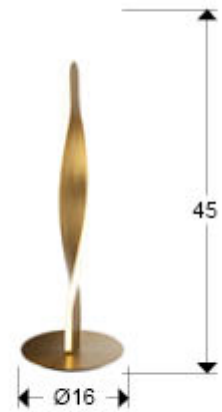

Twist

219473

Lámparas sobremesa

Producto recomendado

Lámpara de sobremesa realizada en metal acabado oro cepillado. Difusor de silicona opal. 12W, 850 lm, 3000k

INFORMACIÓN GENERAL

Catálogo: i42 Iluminación
Página: 78
Código EAN: 8435435338879
Tipo: Lámparas sobremesa
Colección: Twist

DIMENSIONES

Dimensiones: Ø 16,0 ↑ 45,0 cm
Peso: 1,0 Kg

DIMENSIONES CON EMBALAJE

Peso: 1,6 Kg
Volumen: 0,0270m³
Dimensiones: ↔ 23,0 ↑ 51,0 ↗ 23,0 cm

INFORMACIÓN TÉCNICA

Cifra IP: IP 20
Clase eléctrica: Class 3
Potencia máxima: 12W
Voltaje: 24 V
Frecuencia: 50/60 Hz
Flujo luminoso: 850 lm
Temperatura de color: 3.000 K
Vida media: 50.000 h
Factor de potencia: >0.95
CRI: >80