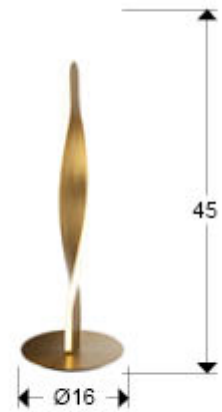

## Twist

219473

Lámparas sobremesa

Producto recomendado

Lámpara de sobremesa realizada en metal acabado oro cepillado. Difusor de silicona opal. 12W, 850 lm, 3000k

### DIMENSIONES

Dimensiones: Ø 16,0 ↑ 45,0 cm  
Peso: 1,0 Kg

### DIMENSIONES CON EMBALAJE

Peso: 1,6 Kg  
Volumen: 0,0270m<sup>3</sup>  
Dimensiones: ↔ 23,0 ↑ 51,0 ↗ 23,0 cm

---