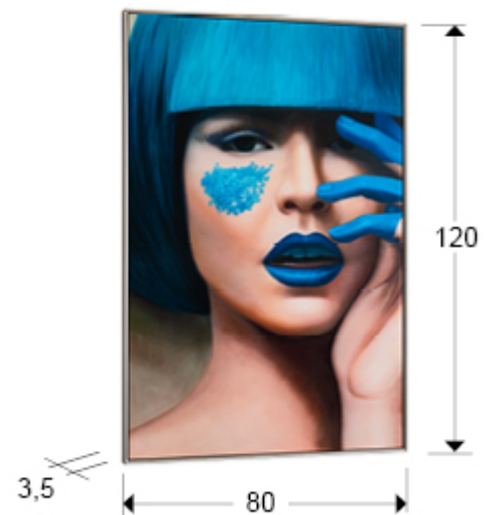

226172

>>MODELO ANULADO

INFORMACIÓN GENERAL

Catálogo: M41 Mobiliario y Decoración
Página: 61
Código EAN: 8435435330545

DIMENSIONES

Dimensiones: ↔ 80,0 ↓ 120,0 ↗ 3,5 cm
Peso: 2,6 Kg

DIMENSIONES CON EMBALAJE

Peso: 4,7 Kg
Volumen: 0,0850m³
Dimensiones: ↔ 86,0 ↓ 123,0 ↗ 8,0 cm

INFORMACIÓN ADICIONAL

Material: Lienzo impreso, marco DM
Acabado: Impreso, marco plata y negro