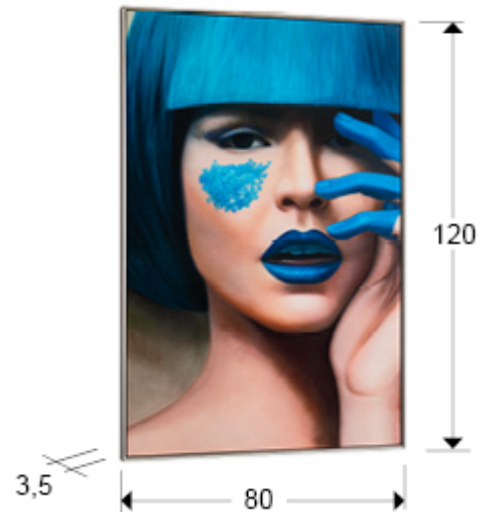

226172

>>ARTICOLO ANNULLATO

INFORMAZIONI GENERALI

Catalogo: M41 Mobiliario y Decoración
Pagina: 61
Codice EAN: 8435435330545

DIMENSIONI

Dimensioni: ↔ 80,0 ↓ 120,0 ↗ 3,5 cm
Peso: 2,6 Kg

DIMENSIONI CON IMBALLAGGIO

Peso: 4,7 Kg
Volume: 0,0850m³
Dimensioni: ↔ 86,0 ↓ 123,0 ↗ 8,0 cm

INFORMAZIONI AGGIUNTIVE

Materiale: Printed canvas, MDF frame
Rifinitura: Printed, silver and black frame