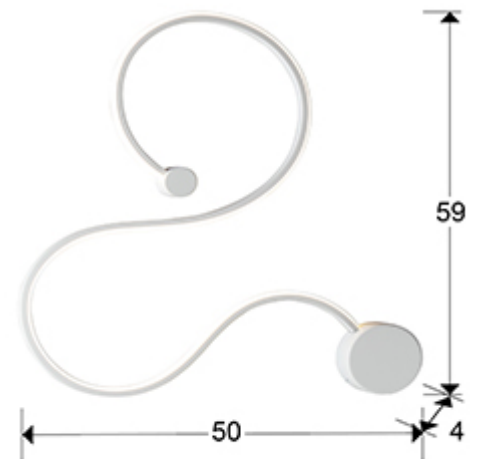

227124

>>MODELO ANULADO

INFORMACIÓN GENERAL

Catálogo: I38 Iluminación
Página: 102
Código EAN: 8435435329129

DIMENSIONES

Dimensiones: ↔ 50,0 ↓ 59,0 ↘ 4,0 cm
Peso: 0,7 Kg

DIMENSIONES CON EMBALAJE

Peso: 2,0 Kg
Volumen: 0,0380m³
Dimensiones: ↔ 66,0 ↓ 10,0 ↘ 57,0 cm

INFORMACIÓN TÉCNICA

Cifra IP: IP 20
Clase eléctrica: Class 1
Potencia máxima: 19.50 W
Voltaje: 220/240 V
Frecuencia: 50/60 Hz
Flujo luminoso: 900 lm
Temperatura de color: 3.000 K
Vida media: 30.000 h
Factor de potencia: >0.9
CRI: >80

DRIVER LED

Marca: JJZM
Modelo: J10-18A500
Cantidad: 1 Unidades
Dimable: No
Potencia máxima: 20W
Frecuencia: 50-60 Hz
Tensión primaria: 220-240 V
Tipo: Corriente constante
Corriente secundaria: 500 V
Dimensiones: ↔ 6,0 ↓ 2,5 ↗ 6,0 cm

INFORMACIÓN ADICIONAL

Material: Acero, aluminio, silicona
Acabado: Blanco mate, opal.
Florón (espacio para instalación): ∅ 10,0 ↓ 4,0 cm