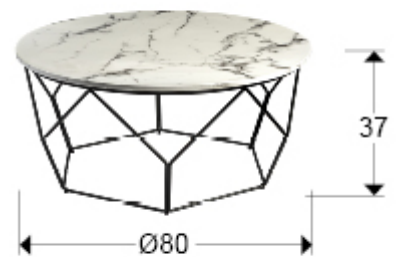

## DIMENSIONES

Dimensiones: Ø 80,0 ↑ 37,0 cm  
Peso: 23,4 Kg  
Peso bulto 1: 4,0 Kg  
Peso bulto 2: 19,4 Kg

## DIMENSIONES CON EMBALAJE

Peso: 31,4 Kg  
Volumen: 0,3320m<sup>3</sup>  
Número de bultos: 2  
Dimensiones bulto 1: ↔ 79,0 ↑ 39,0 ↗ 79,0 cm  
Dimensiones bulto 2: ↔ 90,0 ↑ 11,0 ↗ 90,0 cm