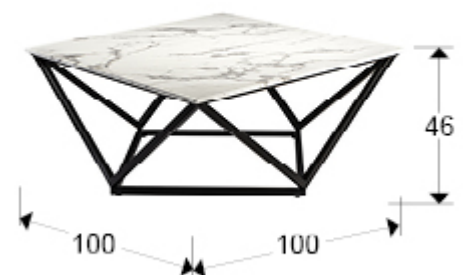

## Luma 246729

Mesas auxiliares

Mesa de centro cuadrada, realizada en metal acabado negro mate. Tapa de piedra artificial en acabado mármol blanco veteado.

### DIMENSIONES

Dimensiones: ↔ 100,0 ↓ 46,0 ↗ 100,0 cm  
Peso: 44,7 Kg  
Peso bulto 1: 9,0 Kg  
Peso bulto 2: 35,7 Kg

### DIMENSIONES CON EMBALAJE

Peso: 55,8 Kg  
Volumen: 0,5940m<sup>3</sup>  
Número de bultos: 2  
Dimensiones bulto 1: ↔ 99,0 ↓ 47,0 ↗ 99,0 cm  
Dimensiones bulto 2: ↔ 110,0 ↓ 11,0 ↗ 110,0 cm

---