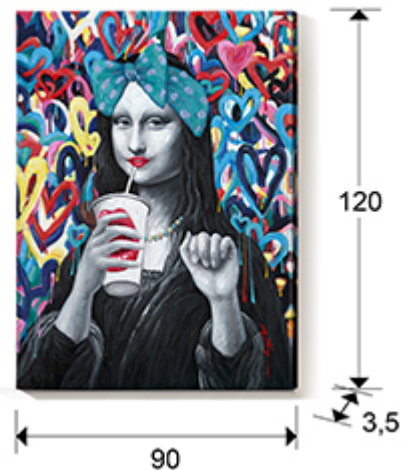

## Gioconda

253987

Pinturas

.GIOCONDA POP. Pintura realizada en acrílico, montado sobre bastidor.

### DIMENSIONES

Dimensiones: ↔ 90,0 ↓ 120,0 ↗ 3,5 cm  
Peso: 2,3 Kg

### DIMENSIONES CON EMBALAJE

Peso: 4,8 Kg  
Volumen: 0,0730m<sup>3</sup>  
Dimensiones: ↔ 96,0 ↓ 126,0 ↗ 6,0 cm