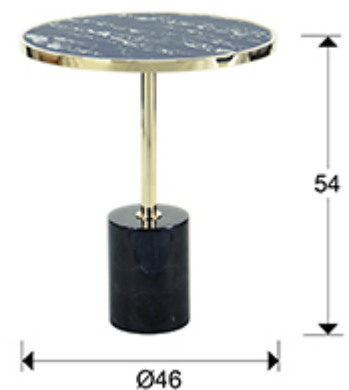

Dekala

258203

Mesas auxiliares

Mesita auxiliar realizada en acero inoxidable acabado dorado. Base de mármol negro y tapa de cristal templado acabado imitación mármol negro.

INFORMACIÓN GENERAL

Catálogo: M43 Decoracion, espejos y mob
Página: 173
Código EAN: 8435435329716
Tipo: Mesas auxiliares
Colección: Dekala

DIMENSIONES

Dimensiones: Ø 46,0 ↑ 54,0 cm
Peso: 12,8 Kg
Peso bulto 1: 9,6 Kg
Peso bulto 2: 3,2 Kg

DIMENSIONES CON EMBALAJE

Peso: 15,0 Kg
Volumen: 0,0430m³
Número de bultos: 2
Dimensiones bulto 1: ↔ 21,0 ↓ 26,0 ↗ 21,0 cm
Dimensiones bulto 2: ↔ 49,0 ↓ 49,0 ↗ 13,0 cm

INFORMACIÓN ADICIONAL

Material: Acero, cristal temp., mármol
Acabado: Dorado, mármol negro
Tiempo de montaje por el cliente: 5 min