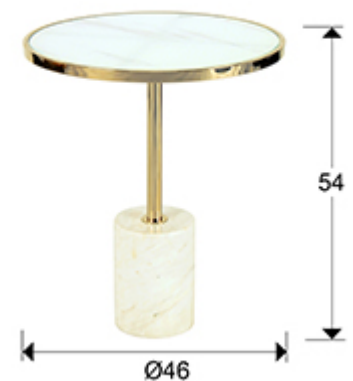

Dekala 258210

Mesas auxiliares

Mesita auxiliar realizada en acero inoxidable acabado dorado. Base de mármol blanco y tapa de cristal templado acabado imitación mármol blanco.

INFORMACIÓN GENERAL

Catálogo: M43 Decoracion, espejos y mob
Página: 172
Código EAN: 8435435329723
Tipo: Mesas auxiliares
Colección: Dekala

DIMENSIONES

Dimensiones: Ø 46,0 ↑ 54,0 cm
Peso: 12,8 Kg
Peso bulto 1: 9,6 Kg
Peso bulto 2: 3,2 Kg

DIMENSIONES CON EMBALAJE

Peso: 14,0 Kg
Volumen: 0,0400m³
Número de bultos: 2
Dimensiones bulto 1: ↔ 21,0 ↓ 26,0 ↗ 21,0 cm
Dimensiones bulto 2: ↔ 50,0 ↓ 12,0 ↗ 48,0 cm

INFORMACIÓN ADICIONAL

Material: Acero, cristal temp., mármol
Acabado: Dorado, mármol blanco
Tiempo de montaje por el cliente: 5 min