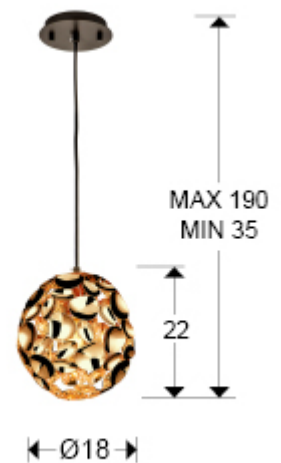

Narisa

266035N

Colgantes de 1 Luz

Producto recomendado

Lámpara de 1 Luz realizada en metal con baño de oro rosa y pintura marrón oscuro. Regulable en altura.

-Incluye 1 E27 LED 7W. DIMABLE Esta lámpara incluye TACOS DE VUELCO CON BALANCÍN, para mejorar la fijación a techo.

INFORMACIÓN GENERAL

Catálogo: i42 Iluminación
Página: 234
Código EAN: 8435435322076
Tipo: Colgantes de 1 Luz
Colección: Narisa

DIMENSIONES

Dimensiones: Ø 18,0 ↑ 22,0 cm
Altura instalada: 35,0/ máx. 190,0 cm
Peso: 1,2 Kg

DIMENSIONES CON EMBALAJE

Peso: 1,4 Kg
Volumen: 0,0140m³
Dimensiones: ↔ 21,0 ↓ 31,0 ↗ 21,0 cm

INFORMACIÓN TÉCNICA

Clase energética: A+
Cifra IP: IP 20
Clase eléctrica: Class 1
Potencia máxima: 60W
Voltaje: 110/220 V
Frecuencia: 50/60 Hz
Flujo luminoso: 560 lm

INFORMACIÓN ADICIONAL

Material: Metal
Acabado: Baño oro rosa, lacado marrón
Medidas de la pantalla/tulipa: \varnothing 18,0 \updownarrow 22,0 cm
Florón (espacio para instalación): \varnothing 12,0 \updownarrow 2,0 cm
Color del cable: Negro