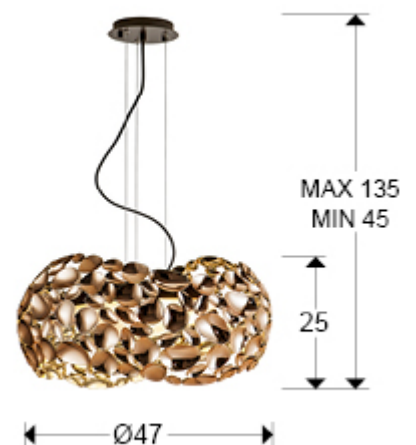

Narisa

266251N

Producto recomendado

Lámparas de techo

Lámpara de 5 Luces realizada en metal con baño de oro rosa y pintura marrón oscuro. Difusor acrílico interior. Regulable en altura.

-Incluye 5 G9 LED 6W Esta lámpara incluye TACOS DE VUELCO CON BALANCÍN, para mejorar la fijación a techo.

INFORMACIÓN GENERAL

Catálogo: i42 Iluminación
Página: 235
Código EAN: 8435435322083
Tipo: Lámparas de techo
Colección: Narisa

DIMENSIONES

Dimensiones: Ø 47,0 ↑ 26,0 cm
Altura instalada: 45,0/ máx. 135,0 cm
Peso: 3,9 Kg

DIMENSIONES CON EMBALAJE

Peso: 5,4 Kg
Volumen: 0,0750m³
Dimensiones: ↔ 50,0 ↓ 30,0 ↗ 50,0 cm

INFORMACIÓN TÉCNICA

Clase energética: A+
Cifra IP: IP 20
Clase eléctrica: Class 1
Potencia máxima: 5x10W
Voltaje: 220/240 V
Frecuencia: 50/60 Hz
Flujo luminoso: 2.750 lm

INFORMACIÓN ADICIONAL

Material: Metal, acrílico
Acabado: Baño oro rosa, marrón, opal
Medidas de la pantalla/tulipa: Ø 47,0 ↑ 25,0 cm
Florón (espacio para instalación): Ø 12,0 ↓ 2,0 cm
Color del cable: Negro