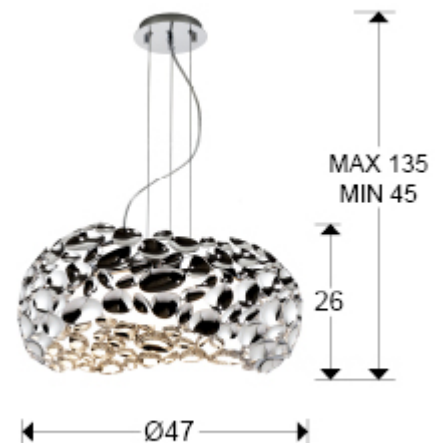

Narisa

266284

Producto recomendado

Lámparas de techo

Lámpara de 5 Luces realizada en metal cromado. Difusor acrílico interior. Regulable en altura.

-Incluye 5 G9 LED 6W Esta lámpara incluye TACOS DE VUELCO CON BALANCÍN, para mejorar la fijación a techo.

INFORMACIÓN GENERAL

Catálogo: i42 Iluminación
Página: 241
Código EAN: 8435435318734
Tipo: Lámparas de techo
Colección: Narisa

DIMENSIONES

Dimensiones: Ø 47,0 ↑ 26,0 cm
Altura instalada: 45,0/ máx. 135,0 cm
Peso: 3,9 Kg

DIMENSIONES CON EMBALAJE

Peso: 5,4 Kg
Volumen: 0,0750m³
Dimensiones: ↔ 50,0 ↓ 30,0 ↗ 50,0 cm

INFORMACIÓN TÉCNICA

Clase energética: A+
Cifra IP: IP 20
Clase eléctrica: Class 1
Potencia máxima: 5x10W
Voltaje: 220/240 V
Frecuencia: 50/60 Hz
Flujo luminoso: 2.750 lm

INFORMACIÓN ADICIONAL

Material: Metal, acrílico.
Acabado: Cromado, opal.
Medidas de la pantalla/tulipa: \varnothing 47,0 \updownarrow 25,0 cm
Florón (espacio para instalación): \varnothing 12,0 \updownarrow 2,0 cm
Color del cable: transparente