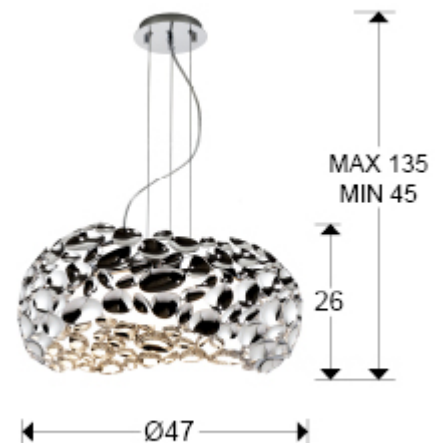

## Narisa

266284

Lámparas de techo

Producto recomendado

Lámpara de 5 Luces realizada en metal cromado. Difusor acrílico interior. Regulable en altura.

-Incluye 5 G9 LED 6W Esta lámpara incluye TACOS DE VUELCO CON BALANCÍN, para mejorar la fijación a techo.

### DIMENSIONES

Dimensiones: Ø 47,0 ↑ 26,0 cm  
Altura instalada: 45,0/ máx. 135,0 cm  
Peso: 3,9 Kg

### DIMENSIONES CON EMBALAJE

Peso: 5,4 Kg  
Volumen: 0,0750m<sup>3</sup>  
Dimensiones: ↔ 50,0 ↓ 30,0 ↗ 50,0 cm

---

## INFORMACIÓN ADICIONAL

Material: Metal, acrílico.  
Acabado: Cromado, opal.  
Medidas de la pantalla/tulipa:  $\varnothing$  47,0  $\updownarrow$  25,0 cm  
Florón (espacio para instalación):  $\varnothing$  12,0  $\updownarrow$  2,0 cm  
Color del cable: transparente