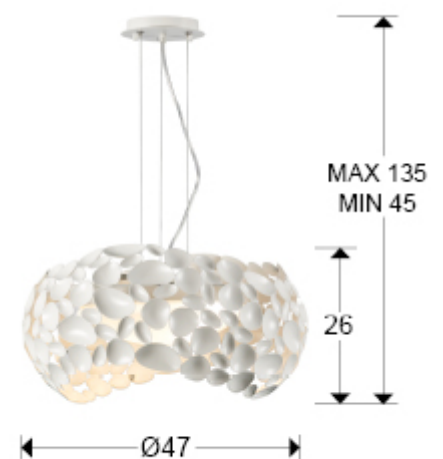

Narisa 266290

Lámparas de techo

Lámpara de 5 Luces realizada en metal . Acabado lacado blanco mate. Difusor acrílico interior. Regulable en altura.

-Incluye 5 G9 LED 6W Esta lámpara incluye TACOS DE VUELCO CON BALANCÍN, para mejorar la fijación a techo.

INFORMACIÓN GENERAL

Catálogo: i42 Iluminación
Página: 243
Código EAN: 8435435318741
Tipo: Lámparas de techo
Colección: Narisa

DIMENSIONES

Dimensiones: Ø 47,0 ↓ 26,0 cm
Altura instalada: 45,0/ máx. 135,0 cm
Peso: 3,9 Kg

DIMENSIONES CON EMBALAJE

Peso: 5,4 Kg
Volumen: 0,0750m³
Dimensiones: ↔ 50,0 ↓ 30,0 ↘ 50,0 cm

INFORMACIÓN TÉCNICA

Clase energética: A+
Cifra IP: IP 20
Clase eléctrica: Class 1
Potencia máxima: 5x10W
Voltaje: 220/240 V
Frecuencia: 50/60 Hz
Flujo luminoso: 2.750 lm

INFORMACIÓN ADICIONAL

Material: Metal, acrílico.
Acabado: Blanco mate, opal.
Medidas de la pantalla/tulipa: \varnothing 47,0 \updownarrow 26,0 cm
Florón (espacio para instalación): \varnothing 12,0 \updownarrow 2,0 cm
Color del cable: Transparente