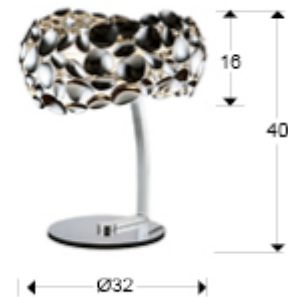

266577

>>MODELO ANULADO

·Incluye 3 G9 LED 6W

INFORMACIÓN GENERAL

Catálogo: i39 Iluminación
Página: 222
Código EAN: 8435435318826

DIMENSIONES

Dimensiones: Ø 32,0 ↑ 40,0 cm
Peso: 4,5 Kg

DIMENSIONES CON EMBALAJE

Peso: 5,5 Kg
Volumen: 0,0560m³
Dimensiones: ↔ 35,0 ↑ 46,0 ↙ 35,0 cm

INFORMACIÓN TÉCNICA

Clase energética: A+
Cifra IP: IP 20
Clase eléctrica: Class 2
Potencia máxima: 3x10W
Voltaje: 220/240 V
Frecuencia: 50/60 Hz
Flujo luminoso: 1.650 lm

INFORMACIÓN ADICIONAL

Material: Metal, acrílico.
Acabado: Cromado, opal.
Medidas de la pantalla/tulipa: Ø 32,0 ↑ 15,0 cm
Color del cable: transparente