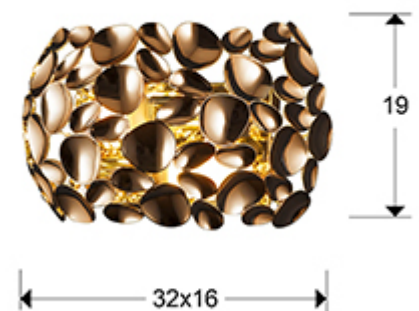

Narisa 266782N

Lámparas de pared

Lámpara de pared de 2 luces realizada en metal con baño de oro rosa.

-Incluye 2 E14 LED 7W. DIMABLE

INFORMACIÓN GENERAL

Catálogo: i42 Iluminación
Página: 237
Código EAN: 8435435322113
Tipo: Lámparas de pared
Colección: Narisa

DIMENSIONES

Dimensiones: ↔ 32,0 ↓ 19,0 ↗ 16,0 cm
Peso: 1,2 Kg

DIMENSIONES CON EMBALAJE

Peso: 1,7 Kg
Volumen: 0,0210m³
Dimensiones: ↔ 36,0 ↓ 22,0 ↗ 26,0 cm

INFORMACIÓN TÉCNICA

Clase energética: A+
Cifra IP: IP 20
Clase eléctrica: Class 1
Potencia máxima: 2x20W
Voltaje: 110/220 V
Frecuencia: 50/60 Hz
Flujo luminoso: 1.120 lm

INFORMACIÓN ADICIONAL

Material: Metal
Acabado: Baño de oro rosa
Medidas de la pantalla/tulipa: ↔ 32,0 ↑ 19,0 ↗ 16,0 cm
Florón (espacio para instalación): ↔ 20,0 ↑ 12,0 ↗ 2,5 cm