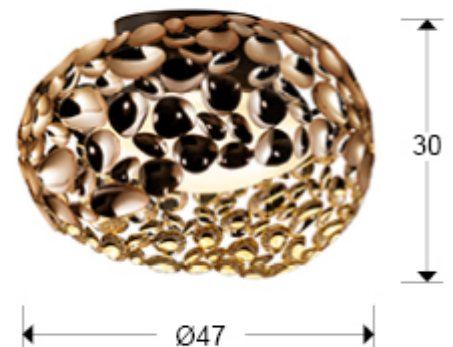

Narisa

266822N

Plafones de techo

Plafón de techo de 5 Luces realizado en metal con baño de oro rosa y pintura marrón oscuro. Difusor acrílico interior.

-Incluye 5 G9 LED 6W Esta lámpara incluye TACOS DE VUELCO CON BALANCÍN, para mejorar la fijación a techo.

INFORMACIÓN GENERAL

Catálogo: i42 Iluminación
Página: 236
Código EAN: 8435435322120
Tipo: Plafones de techo
Colección: Narisa

DIMENSIONES

Dimensiones: Ø 47,0 ↑ 30,0 cm
Peso: 4,3 Kg

DIMENSIONES CON EMBALAJE

INFORMACIÓN ADICIONAL

Material: Metal, acrílico
Acabado: Baño oro rosa, marrón, opal
Medidas de la pantalla/tulipa: Ø 47,0 ↑ 25,0 cm
Florón (espacio para instalación): Ø 20,0 ↓ 2,5 cm