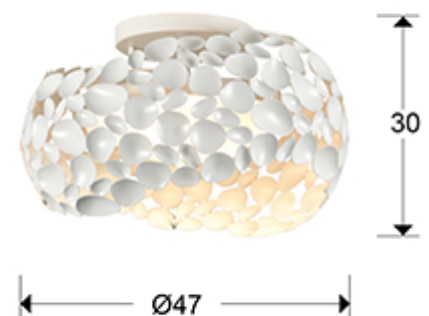

Narisa

266847

Plafones de techo

Plafón de techo de 5 Luces realizado en metal . Acabado lacado blanco mate. Difusor acrílico interior.

-Incluye 5 G9 LED 6W Esta lámpara incluye TACOS DE VUELCO CON BALANCÍN, para mejorar la fijación a techo.

INFORMACIÓN GENERAL

Catálogo: i42 Iluminación
Página: 242
Código EAN: 8435435318918
Tipo: Plafones de techo
Colección: Narisa

DIMENSIONES

Dimensiones: Ø 47,0 ↑ 30,0 cm
Peso: 3,9 Kg

DIMENSIONES CON EMBALAJE

INFORMACIÓN ADICIONAL

Material: Metal, acrílico.
Acabado: Blanco mate, opal.
Medidas de la pantalla/tulipa: \varnothing 47,0 \updownarrow 25,0 cm
Florón (espacio para instalación): \varnothing 20,0 \updownarrow 2,5 cm
Color del cable: transparente