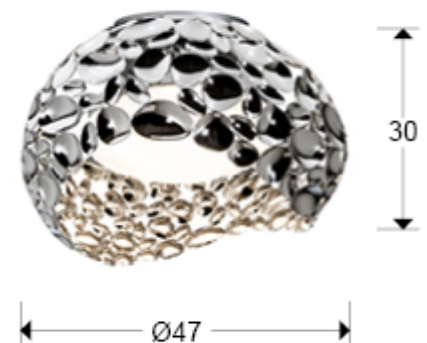

Narisa

266866

Plafones de techo

Plafón de techo de 5 Luces realizado en metal cromado.
Difusor acrílico interior.

-Incluye 5 G9 LED 6W Esta lámpara incluye TACOS DE VUELCO CON BALANCÍN, para mejorar la fijación a techo.

INFORMACIÓN GENERAL

Catálogo: i42 Iluminación
Página: 240
Código EAN: 8435435318925
Tipo: Plafones de techo
Colección: Narisa

DIMENSIONES

Dimensiones: \varnothing 47,0 \updownarrow 30,0 cm
Peso: 3,9 Kg

DIMENSIONES CON EMBALAJE

INFORMACIÓN ADICIONAL

Material: Metal, acrílico.
Acabado: Cromado, opal.
Medidas de la pantalla/tulipa: Ø 29,0 ↑ 9,0 cm
Florón (espacio para instalación): Ø 20,0 ↑ 2,5 cm
Color del cable: transparente