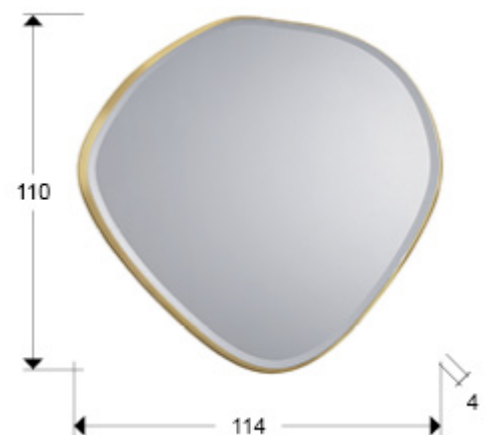

Mimo 271033

Espejos con marco

Espejo con forma de óvalo irregular, con marco de DM acabado en PAN DE ORO y luna biselada.

INFORMACIÓN GENERAL

Catálogo: M43 Decoracion, espejos y mob
Página: 100
Código EAN: 8435435337902
Tipo: Espejos con marco
Colección: Mimo

DIMENSIONES

Dimensiones: ↔ 114,0 ↓ 110,0 ↗ 4,0 cm
Peso: 19,1 Kg

DIMENSIONES CON EMBALAJE

Peso: 23,0 Kg
Volumen: 0,2340m³
Dimensiones: ↔ 124,0 ↓ 118,0 ↗ 16,0 cm

INFORMACIÓN ADICIONAL

Material: Cristal, DM.
Acabado: Espejo, pan de oro.
Medidas de la luna: ↔ 110,5 ↓ 108,0 cm
Ancho del marco: 3,5 cm