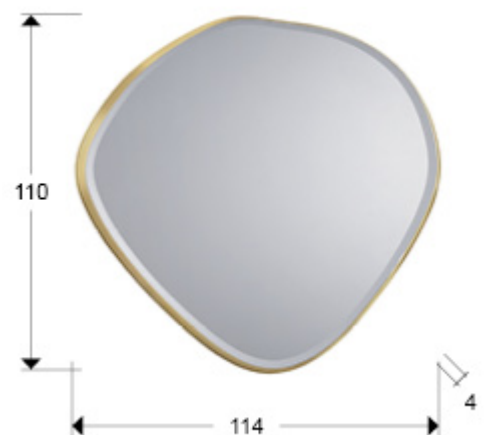

Mimo 271033

Espejos con marco

Espejo con forma de óvalo irregular, con marco de DM acabado en PAN DE ORO y luna biselada.

INFORMACIÓN GENERAL

Catálogo: M43 Decoracion, espejos y mob
Página: 100
Código EAN: 8435435337902
Tipo: Espejos con marco
Colección: Mimo

DIMENSIONES

Dimensiones: ↔ 114,0 ↓ 110,0 ↗ 4,0 cm
Peso: 19,1 Kg

DIMENSIONES CON EMBALAJE

Peso: 23,0 Kg
Volumen: 0,2340m³
Dimensiones: ↔ 124,0 ↓ 118,0 ↗ 16,0 cm

INFORMACIÓN ADICIONAL

Material: Cristal, DM.
Acabado: Espejo, pan de oro.
Medidas de la luna: ↔ 110,5 ↓ 108,0 cm
Ancho del marco: 3,5 cm