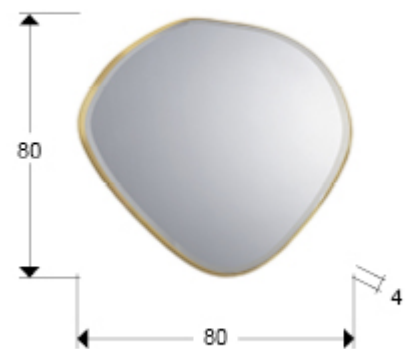

Mimo 272250

Espejos con marco

Espejo con forma de óvalo irregular, con marco de DM acabado en PAN DE ORO y luna biselada.

INFORMACIÓN GENERAL

Catálogo: M43 Decoracion, espejos y mob
Página: 100
Código EAN: 8435435337919
Tipo: Espejos con marco
Colección: Mimo

DIMENSIONES

Dimensiones: ↔ 80,0 ↓ 82,0 ↘ 4,0 cm
Peso: 10,2 Kg

DIMENSIONES CON EMBALAJE

Peso: 12,3 Kg
Volumen: 0,0710m³
Dimensiones: ↔ 82,0 ↓ 87,0 ↘ 10,0 cm

INFORMACIÓN ADICIONAL

Material: Cristal, DM.
Acabado: Espejo, pan de oro.
Medidas de la luna: ↔ 77,0 ↓ 79,0 cm