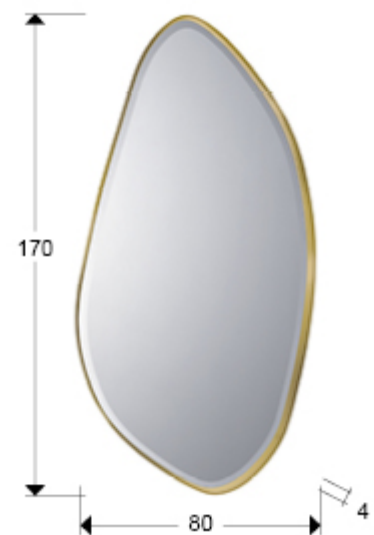

**Mimo**

272588

Espejos con marco

Producto recomendado

Espejo con forma de óvalo irregular, con marco de DM acabado en PAN DE ORO y luna biselada.

## DIMENSIONES

Dimensiones: ↔ 80,0 ↓ 170,0 ↗ 4,0 cm  
Peso: 21,6 Kg

## DIMENSIONES CON EMBALAJE

Peso: 36,6 Kg  
Volumen: 0,2250m<sup>3</sup>  
Dimensiones: ↔ 93,0 ↓ 186,0 ↗ 13,0 cm

## INFORMACIÓN ADICIONAL

Material: Cristal, DM.  
Acabado: Espejo, pan de oro.  
Medidas de la luna: ↔ 167,0 ↓ 77,0 cm  
Ancho del marco: 3,5 cm