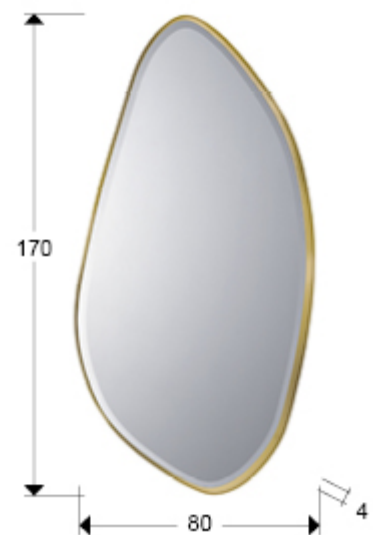

Mimo

272588

Espejos con marco

Producto recomendado

Espejo con forma de óvalo irregular, con marco de DM acabado en PAN DE ORO y luna biselada.

INFORMACIÓN GENERAL

Catálogo: M43 Decoracion, espejos y mob
Página: 101
Código EAN: 8435435337926
Tipo: Espejos con marco
Colección: Mimo

DIMENSIONES

Dimensiones: ↔ 80,0 ↓ 170,0 ↗ 4,0 cm
Peso: 21,6 Kg

DIMENSIONES CON EMBALAJE

Peso: 36,6 Kg
Volumen: 0,2710m³
Dimensiones: ↔ 95,0 ↓ 190,0 ↗ 15,0 cm

INFORMACIÓN ADICIONAL

Material: Cristal, DM.
Acabado: Espejo, pan de oro.
Medidas de la luna: ↔ 167,0 ↓ 77,0 cm
Ancho del marco: 3,5 cm