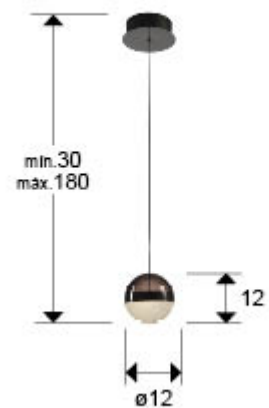

Orbes

276139

Colgantes de 1 Luz

Lámpara LED, realizada en metal acabado negro. Tulipa de Ø12 cm, de policarbonato smoke y cristal marmoleado. con aro de metal acabado en cromo negro. 7W LED. 3.000K. 318 lm.

· Esta lámpara incluye TACOS DE VUELCO CON BALANCÍN, para mejorar la fijación a techo.

INFORMACIÓN GENERAL

Código EAN: 8435435339531
Tipo: Colgantes de 1 Luz
Colección: Orbes

DIMENSIONES

Dimensiones: Ø 12,0 ↑ 12,0 cm
Altura instalada: 30,0/ máx. 160,0 cm
Peso: 1,0 Kg

DIMENSIONES CON EMBALAJE

Peso: 1,3 Kg
Volumen: 0,0110m³
Dimensiones: ↔ 26,0 ↑ 22,0 ↗ 19,0 cm

INFORMACIÓN TÉCNICA

Cifra IP: IP 20
Clase eléctrica: Class 1
Potencia máxima: 7.20W
Voltaje: 180/240 V
Frecuencia: 50/60 Hz
Flujo luminoso: 318 lm
Temperatura de color: 3.000 K
Vida media: 50.000 h
Factor de potencia: >0.9
CRI: >84

INFORMACIÓN ADICIONAL

Material: Metal, policarbonato, cristal.
Acabado: Cromo negro, smoke, mármol.
Medidas de la pantalla/tulipa: ∅ 12,0 ↓ 12,0 cm
Florón (espacio para instalación): ∅ 12,0 ↓ 4,5 cm