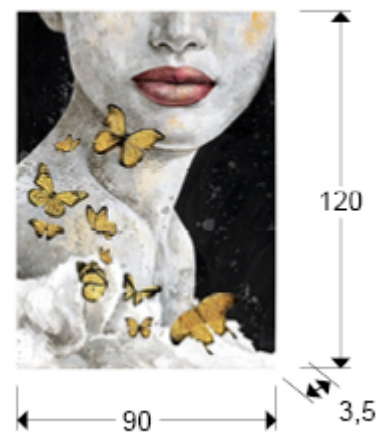

Imagine

Pinturas

279215

-IMAGINE- Pintura realizada en acrílico con detalles dorados, montado sobre bastidor.

INFORMACIÓN GENERAL

Catálogo: M41 Mobiliario y Decoración
Página: 43
Código EAN: 8435435331467
Tipo: Pinturas
Colección: Imagine

DIMENSIONES

Dimensiones: ↔ 90,0 ↓ 120,0 ↗ 3,5 cm
Peso: 2,3 Kg

DIMENSIONES CON EMBALAJE

Peso: 4,1 Kg
Volumen: 0,0720m³
Dimensiones: ↔ 96,0 ↓ 125,0 ↗ 6,0 cm

INFORMACIÓN ADICIONAL

Material: Pintura acrílica sobre lienzo