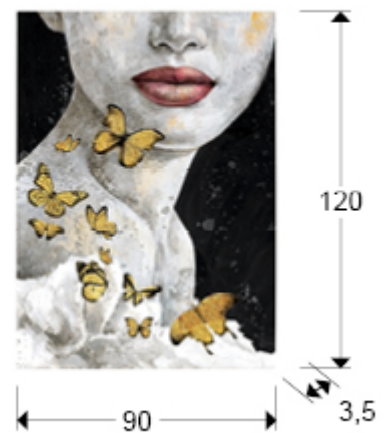

## Imagine

Pinturas

279215

-IMAGINE- Pintura realizada en acrílico con detalles dorados, montado sobre bastidor.

### DIMENSIONES

Dimensiones: ↔ 90,0 ↓ 120,0 ↗ 3,5 cm  
Peso: 2,3 Kg

### DIMENSIONES CON EMBALAJE

Peso: 4,1 Kg  
Volumen: 0,0720m<sup>3</sup>  
Dimensiones: ↔ 96,0 ↓ 125,0 ↗ 6,0 cm