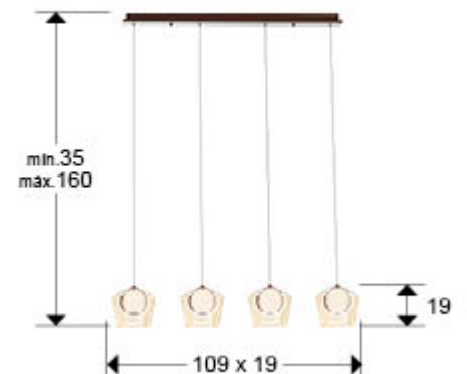

Este producto utiliza driver led con dimado de tipo TRIAC y 0-10V. Se puede dimar usando un regulador de pared led de esas características. - Esta lámpara incluye TACOS DE VUELCO CON BALANCÍN, para mejorar la fijación a techo.

INFORMACIÓN GENERAL

Código EAN: 8435435341312

Tipo: Lámparas de techo

Colección: Ingrid

DIMENSIONES

Dimensiones: ↔ 109,0 ↓ 19,0 ↗ 19,0 cm

Altura instalada: 35,0/ máx. 160,0 cm

Peso: 2,7 Kg

DIMENSIONES CON EMBALAJE

Peso: 4,3 Kg

Volumen: 0,1120m³

Dimensiones: ↔ 108,0 ↓ 26,0 ↗ 40,0 cm

INFORMACIÓN TÉCNICA

Cifra IP: IP 20
Clase eléctrica: Class 1
Potencia máxima: 24W
Voltaje: 180/240 V
Frecuencia: 50/60 Hz
Flujo luminoso: 644 lm
Temperatura de color: 3.000 K
CRI: >85

INFORMACIÓN ADICIONAL

Material: Aluminio, cristal
Acabado: Bronce oscuro, champán
Medidas de la pantalla/tulipa: ∅ 19,0 ↔ 18,0 cm
Florón (espacio para instalación): ↔ 95,0 ↓ 4,0 ↗ 6,0 cm