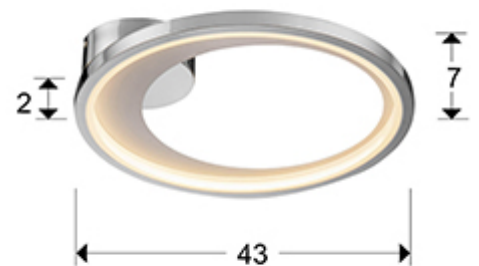

281483

>>MODELO ANULADO

· Esta lámpara incluye TACOS DE VUELCO CON BALANCÍN, para mejorar la fijación a techo.

INFORMACIÓN GENERAL

Catálogo: I38 Iluminación
Página: 84
Código EAN: 8435435324889

DIMENSIONES

Dimensiones: \varnothing 43,0 \updownarrow 7,0 cm
Peso: 1,7 Kg

DIMENSIONES CON EMBALAJE

Peso: 2,7 Kg
Volumen: 0,0380m³
Dimensiones: \leftrightarrow 50,0 \updownarrow 15,0 \swarrow 50,0 cm

INFORMACIÓN TÉCNICA

DRIVER LED

Marca: HUEUC
Modelo: DR-CV-30-24
Cantidad: 1 Unidades
Dimable: No
Potencia máxima: 30W
Frecuencia: 50-60 Hz
Tensión primaria: 100-240 V
Tipo: Voltaje constante
Tensión secundaria: 24 V
Dimensiones: ↔ 7,0 ↓ 2,5 ↗ 7,0 cm

INFORMACIÓN ADICIONAL

Material: Metal, acrílico.
Acabado: Cromo, blanco, opal.
Medidas de la pantalla/tulipa: ∅ 42,5 ↓ 2,0 cm
Florón (espacio para instalación): ∅ 13,7 ↓ 4,4 cm