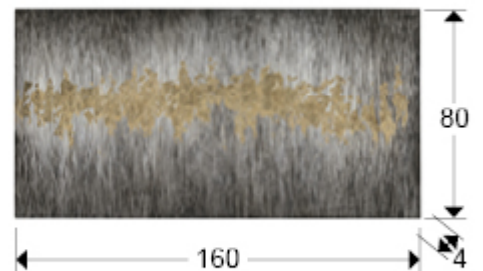

Sendero

285179

Pinturas

·SENDERO· Pintura realizada en acrílico con aplicaciones en PAN DE ORO, montado sobre bastidor.

INFORMACIÓN GENERAL

Catálogo: M43 Decoracion, espejos y mob
Página: 47
Código EAN: 8435435331474
Tipo: Pinturas
Colección: Sendero

DIMENSIONES

Dimensiones: ↔ 160,0 ↓ 80,0 ↗ 4,0 cm
Peso: 2,2 Kg

DIMENSIONES CON EMBALAJE

Peso: 4,2 Kg
Volumen: 0,0930m³
Dimensiones: ↔ 166,0 ↓ 86,0 ↗ 6,5 cm

INFORMACIÓN ADICIONAL

Material: Pintura acrílica sobre lienzo