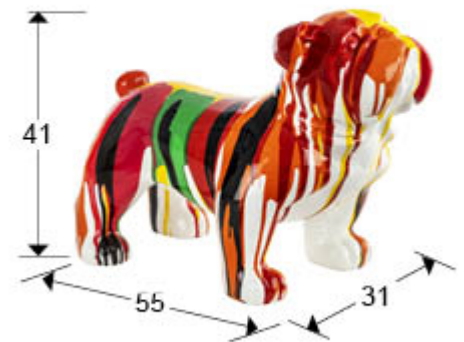

## Otto 285257

Figuras decorativas

Figura de bulldog, tamaño mediano, realizada en resina.  
Apta para exterior. Decoración: pintura blanco brillo con chorretones de color.

### INFORMACIÓN GENERAL

Catálogo: M43 Decoracion, espejos y mob  
Página: 121  
Código EAN: 8435435338237  
Tipo: Figuras decorativas  
Colección: Otto

### DIMENSIONES

Dimensiones: ↔ 31,0 ↓ 41,0 ↗ 55,0 cm  
Peso: 4,5 Kg

### DIMENSIONES CON EMBALAJE

Peso: 5,6 Kg  
Volumen: 0,1110m<sup>3</sup>  
Dimensiones: ↔ 58,0 ↓ 53,0 ↗ 36,0 cm