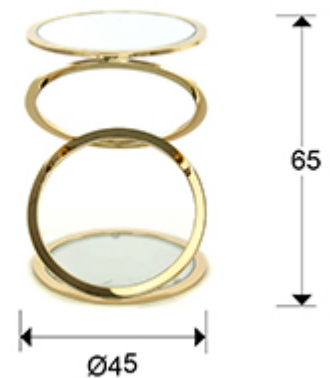

Aros

287760

Mesas auxiliares

Producto recomendado

Mesita auxiliar redonda, realizada en acero acabado oro brillo. Tapa y estante inferior de espejo de 6 mm.

INFORMACIÓN GENERAL

Catálogo: M43 Decoracion, espejos y mob
Página: 176
Código EAN: 8435435326739
Tipo: Mesas auxiliares
Colección: Aros

DIMENSIONES

Dimensiones: \varnothing 45,0 \updownarrow 65,0 cm
Peso: 6,4 Kg

DIMENSIONES CON EMBALAJE

Peso: 8,2 Kg
Volumen: 0,1640m³
Dimensiones: \leftrightarrow 48,0 \updownarrow 71,0 \nearrow 48,0 cm

INFORMACIÓN ADICIONAL

Material: Acero, cristal.
Acabado: Oro brillo, espejo.