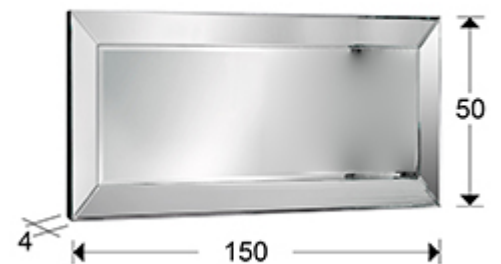

Roma

29-E07/150

Espejos de cristal

Espejo realizado con lunas biseladas. Trasera en DM acabado en color negro. Luna interior biselada. Preparado para colgar en posición horizontal o vertical.

INFORMACIÓN GENERAL

Catálogo: M43 Decoracion, espejos y mob
Página: 95
Código EAN: 8435435301859
Tipo: Espejos de cristal
Colección: Roma

DIMENSIONES

Dimensiones: \leftrightarrow 150,0 \downarrow 50,0 \nearrow 4,0 cm
Peso: 18,0 Kg

DIMENSIONES CON EMBALAJE

Peso: 28,0 Kg
Volumen: 0,2060m³
Dimensiones: \leftrightarrow 173,0 \downarrow 70,0 \nearrow 17,0 cm

INFORMACIÓN ADICIONAL

Material: Cristal, DM

Acabado: Espejo plata, lacado negro

Medidas de la luna: ↔ 131,0 ↑ 31,0 cm

Ancho del marco: 9,5 cm