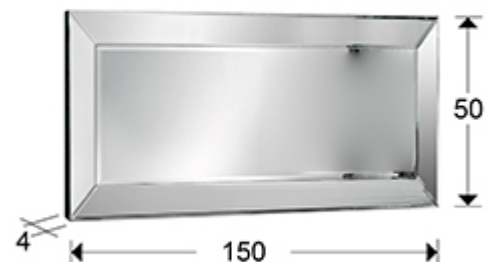

## Roma 29-E07/150

Specchi cornice vetro

Specchio a superfici bisellate. Parte posteriore in fibra color nero. Collocabile in posizione orizzontale o verticale. Superficie centrale bisellata.

### INFORMAZIONI GENERALI

Catalogo: M43 Decoracion, espejos y mob  
Pagina: 95  
Codice EAN: 8435435301859  
Tipo: Specchi cornice vetro  
Collezione: Roma

### DIMENSIONI

Dimensioni:  $\leftrightarrow$  150,0  $\downarrow$  50,0  $\swarrow$  4,0 cm  
Peso: 18,0 Kg

### DIMENSIONI CON IMBALLAGGIO

Peso: 28,0 Kg  
Volume: 0,2060m<sup>3</sup>  
Dimensioni:  $\leftrightarrow$  173,0  $\downarrow$  70,0  $\swarrow$  17,0 cm