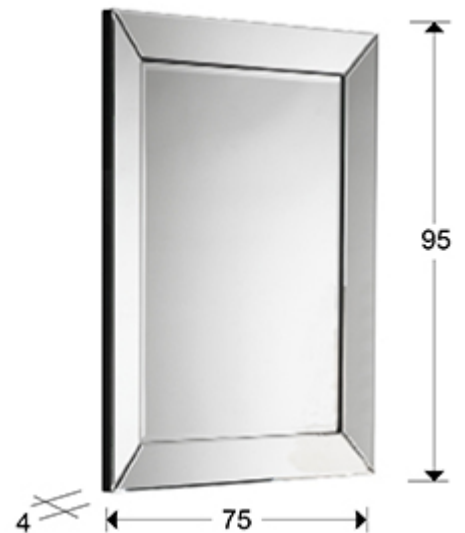

Roma

29-E07/90

Espejos de cristal

Espejo realizado con lunas biseladas. Trasera en DM acabado en color negro. Luna interior biselada. Preparado para colgar en posición horizontal o vertical.

INFORMACIÓN GENERAL

Catálogo: M43 Decoracion, espejos y mob
Página: 94
Código EAN: 8435435313456
Tipo: Espejos de cristal
Colección: Roma

DIMENSIONES

Dimensiones: ↔ 75,0 ↓ 95,0 ↗ 4,0 cm
Peso: 15,5 Kg

DIMENSIONES CON EMBALAJE

Peso: 17,5 Kg
Volumen: 0,1090m³
Dimensiones: ↔ 84,0 ↓ 108,0 ↗ 12,0 cm

INFORMACIÓN ADICIONAL

Material: Cristal, DM

Acabado: Espejo plata, lacado negro

Medidas de la luna: ↔ 56,0 ↓ 76,0 cm

Ancho del marco: 9,5 cm