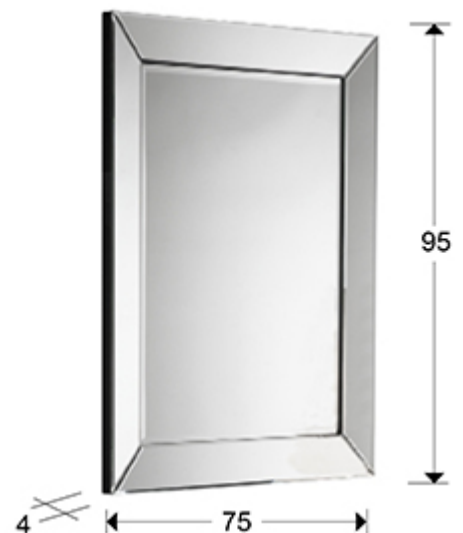

Roma 29-E07/90

Specchi cornice vetro

Specchio a superfici bisellate. Parte posteriore in fibra color nero. Collocabile in posizione orizzontale o verticale. Superficie centrale bisellata.

INFORMAZIONI GENERALI

Catalogo: M43 Decoracion, espejos y mob
Pagina: 94
Codice EAN: 8435435313456
Tipo: Specchi cornice vetro
Collezione: Roma

DIMENSIONI

Dimensioni: \leftrightarrow 75,0 \downarrow 95,0 \swarrow 4,0 cm
Peso: 15,5 Kg

DIMENSIONI CON IMBALLAGGIO

Peso: 17,5 Kg
Volume: 0,1090m³
Dimensioni: \leftrightarrow 84,0 \downarrow 108,0 \swarrow 12,0 cm

INFORMAZIONI AGGIUNTIVE

Materiale: Glass, MDF
Rifinitura: Silver mirror, black lacquer