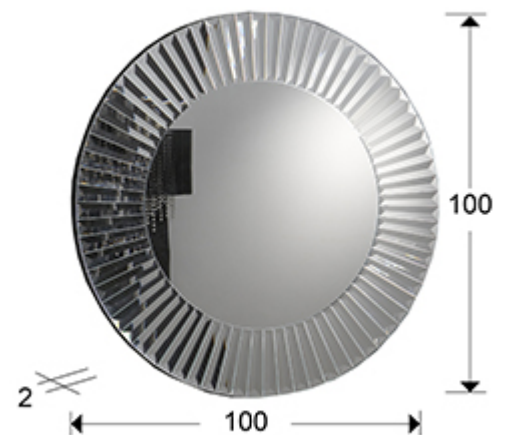

Zeus 29-E13

Espejos de cristal

Espejo redondo con marco de lunas biseladas. Trasera en DM acabado en color negro. Luna interior biselada.

INFORMACIÓN GENERAL

Catálogo: M41 Mobiliario y Decoración
Página: 92
Código EAN: 8435435301903
Tipo: Espejos de cristal
Colección: Zeus

DIMENSIONES

Ø 100,0 \nearrow 2,0 cm
Peso: 16,6 Kg

DIMENSIONES CON EMBALAJE

Peso: 19,0 Kg
Volumen: 0,1210m³
Dimensiones: \leftrightarrow 108,0 \downarrow 112,0 \nearrow 10,0 cm

INFORMACIÓN ADICIONAL

Material: Cristal, DM
Acabado: Espejo plata, lacado negro
Medidas de la luna: \leftrightarrow 65,0 \downarrow 65,0 cm
Ancho del marco: 17,5 cm