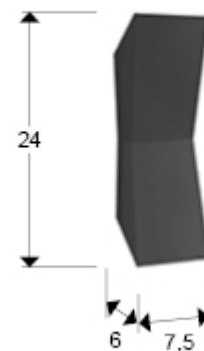

## Keops 295734

Iluminación exterior

Lámpara de pared para exterior. Realizada en aluminio fundido en acabado gris oscuro. Haz de luz proyectado hacia pared en vertical y horizontal. Índice protección: IP65. 6W LED, 279 lm, 3.000 K.

### DIMENSIONES

Dimensiones: ↔ 7,5 ↓ 24,0 ↗ 6,0 cm  
Peso: 0,5 Kg

### DIMENSIONES CON EMBALAJE

Peso: 0,7 Kg  
Volumen: 0,0020m<sup>3</sup>  
Dimensiones: ↔ 25,0 ↓ 7,0 ↗ 9,0 cm

---