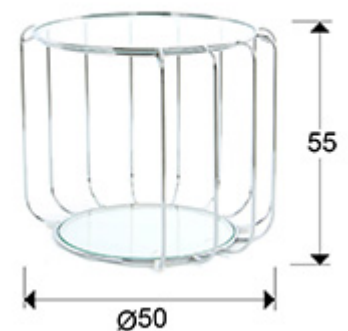

Hadas 296243

Mesas auxiliares

Mesita auxiliar redonda, realizada en acero acabado brillo.
Tapa y estante inferior de cristal templado de 5 mm.

INFORMACIÓN GENERAL

Catálogo: M41 Mobiliario y Decoración
Página: 180
Código EAN: 8435435326753
Tipo: Mesas auxiliares
Colección: Hadas

DIMENSIONES

Dimensiones: Ø 50,0 ↑ 55,0 cm
Peso: 5,7 Kg

DIMENSIONES CON EMBALAJE

Peso: 7,4 Kg
Volumen: 0,1760m³
Dimensiones: ↔ 53,0 ↑ 64,0 ↗ 52,0 cm

INFORMACIÓN ADICIONAL

Material: Acero, cristal.
Acabado: Acabado brillo.