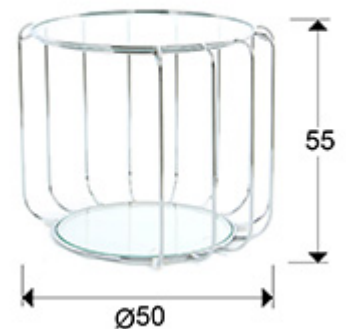

Hadas

296243

Mesas auxiliares

Mesita auxiliar redonda, realizada en acero acabado brillo.
Tapa y estante inferior de cristal templado de 5 mm.

INFORMACIÓN GENERAL

Catálogo: M41 Mobiliario y Decoración
Página: 180
Código EAN: 8435435326753
Tipo: Mesas auxiliares
Colección: Hadas

DIMENSIONES

Dimensiones: Ø 50,0 ↑ 55,0 cm
Peso: 5,7 Kg

DIMENSIONES CON EMBALAJE

Peso: 7,4 Kg
Volumen: 0,1760m³
Dimensiones: ↔ 53,0 ↑ 64,0 ↗ 52,0 cm

INFORMACIÓN ADICIONAL

Material: Acero, cristal.
Acabado: Acabado brillo.