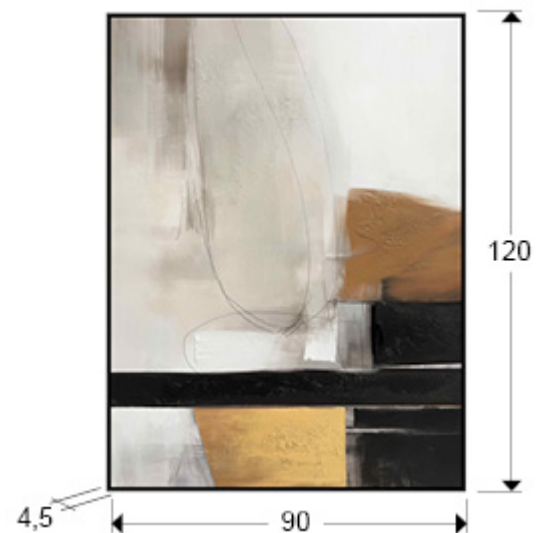

Espacios I

301626

Producto recomendado

Pinturas

.ESPACIOS I- Pintura realizada en acrílico, montado sobre bastidor. Marco de poliestireno negro. Preparado para colgar en posición vertical y horizontal.

INFORMACIÓN GENERAL

Catálogo: M43 Decoracion, espejos y mob
Página: 39
Código EAN: 8435435339746
Tipo: Pinturas
Colección: Espacios I

DIMENSIONES

Dimensiones: ↔ 90,0 ↓ 120,0 ↗ 4,5 cm
Peso: 2,5 Kg

DIMENSIONES CON EMBALAJE

Peso: 4,7 Kg
Volumen: 0,0860m³
Dimensiones: ↔ 97,0 ↓ 126,0 ↗ 7,0 cm

INFORMACIÓN ADICIONAL

Material: Lienzo, marco PS.
Acabado: Pintura acrílica, negro