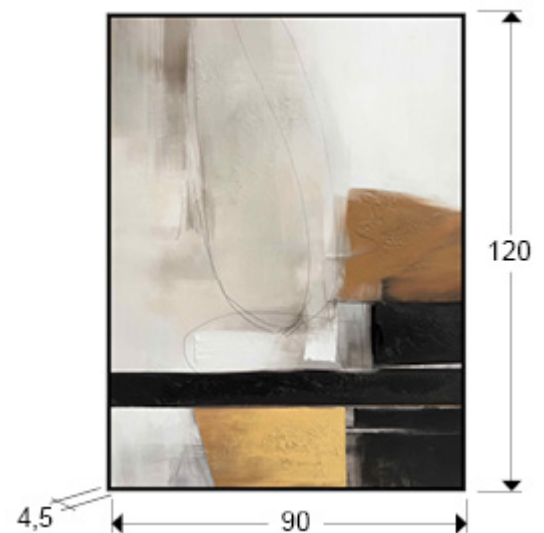

## Espacios I

301626

Producto recomendado

Pinturas

.ESPACIOS I- Pintura realizada en acrílico, montado sobre bastidor. Marco de poliestireno negro. Preparado para colgar en posición vertical y horizontal.

### DIMENSIONES

Dimensiones: ↔ 90,0 ↓ 120,0 ↗ 4,5 cm  
Peso: 2,5 Kg

### DIMENSIONES CON EMBALAJE

Peso: 4,7 Kg  
Volumen: 0,0860m<sup>3</sup>  
Dimensiones: ↔ 97,0 ↓ 126,0 ↗ 7,0 cm