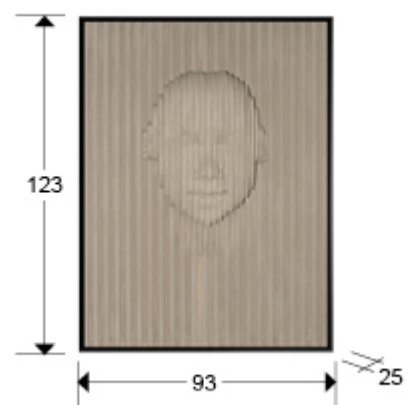

## Beige Face

Bajorrelieves

302050

Bajorrelieve realizado en poliestireno y DM, acabado beis.  
Marco de poliestireno negro.

### DIMENSIONES

Dimensiones: ↔ 93,0 ↓ 123,0 ↗ 25,0 cm  
Peso: 6,6 Kg

### DIMENSIONES CON EMBALAJE

Peso: 21,0 Kg  
Volumen: 0,4510m<sup>3</sup>  
Dimensiones: ↔ 107,0 ↓ 136,0 ↗ 31,0 cm