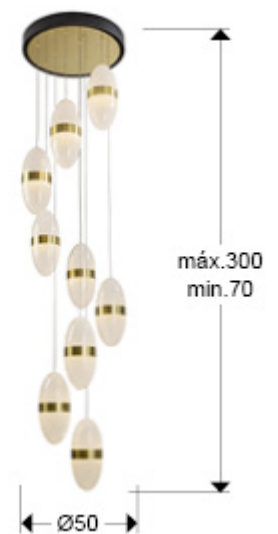

Garden 305723

Lámparas de techo

Lámpara de 9 luces LED, realizada en metal acabado negro y oro. Tulipa esférica de Ø15 cm de policarbonato con interior texturizado y aro metal en latón. Altura regulable. 54 W LED. 3.000 K. 4.621lm. DIMABLE

Este producto utiliza driver led con dimado de tipo TRIAC y 0-10V. Se puede dimar usando un regulador de pared led de esas características. - Esta lámpara incluye TACOS DE VUELCO CON BALANCÍN, para mejorar la fijación a techo.

INFORMACIÓN GENERAL

Código EAN: 8435435338909
Tipo: Lámparas de techo
Colección: Garden

DIMENSIONES

Dimensiones: Ø 50,0 ↑ 150,0 cm
Altura instalada: 70,0/ máx. 300,0 cm
Peso: 12,7 Kg

DIMENSIONES CON EMBALAJE

INFORMACIÓN ADICIONAL

Material: Metal, policarbonato.
Acabado: Negro, bronce, transparente
Florón (espacio para instalación): Ø 45,0 ↓ 5,5 cm