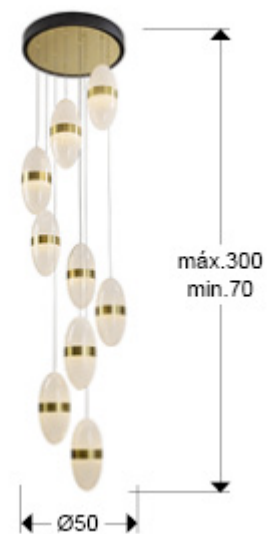

## Garden

305723

Lámparas de techo

Lámpara de 9 luces LED, realizada en metal acabado negro y oro. Tulipa esférica de Ø15 cm de policarbonato con interior texturizado y aro metal en latón. Altura regulable. 54 W LED. 3.000 K. 4.621lm. DIMABLE

Este producto utiliza driver led con dimado de tipo TRIAC y 0-10V. Se puede dimar usando un regulador de pared led de esas características. - Esta lámpara incluye TACOS DE VUELCO CON BALANCÍN, para mejorar la fijación a techo.

### DIMENSIONES

Dimensiones: Ø 50,0 ↑ 150,0 cm  
Altura instalada: 70,0/ máx. 300,0 cm  
Peso: 12,7 Kg

## INFORMACIÓN ADICIONAL

Material: Metal, policarbonato.  
Acabado: Negro, bronce, transparente  
Florón (espacio para instalación): ∅ 45,0 ↓ 5,5 cm