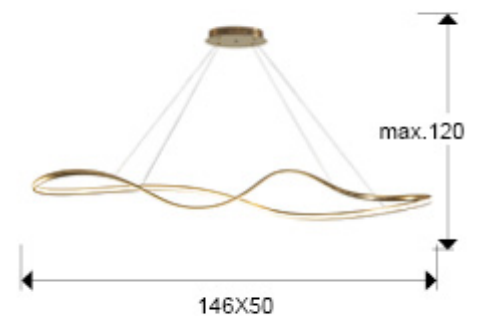

Lia 306094

Lámparas de techo

Producto recomendado

Lámpara con luz LED, DIMADO y cambio de color CCT. Realizada en acero y aluminio, acabado PAN DE ORO y detalles en baño dorado brillo. Difusor silicona opal. Regulable en altura. Iluminación LED 37W, 2800 lm, 2700-5000 K. Incluye mando a distancia.

Este producto utiliza un dimer y un mando a distancia por infrarrojos para regular la intensidad y la temperatura de color. · Esta lámpara incluye TACOS DE VUELCO CON BALANCÍN, para mejorar la fijación a techo.

INFORMACIÓN GENERAL

Código EAN: 8435435339272
Tipo: Lámparas de techo
Colección: Lia

DIMENSIONES

Dimensiones: ↔ 150,0 ↓ 18,0 ↗ 45,0 cm
Altura instalada: 65,0/ máx. 110,0 cm
Peso: 1,8 Kg

DIMENSIONES CON EMBALAJE

Peso: 4,5 Kg
Volumen: 0,1990m³
Dimensiones: ↔ 152,0 ↓ 23,0 ↗ 57,0 cm

INFORMACIÓN TÉCNICA

Cifra IP: IP 20
Clase eléctrica: Class 1
Potencia máxima: 37W
Voltaje: 180/240 V
Frecuencia: 50/60 Hz
Flujo luminoso: 2.800 lm
Regulación: CONTROL REMOTO
Temperatura de color: 2.700 K
Vida media: 50.000 h
Factor de potencia: >0.95
CRI: >80