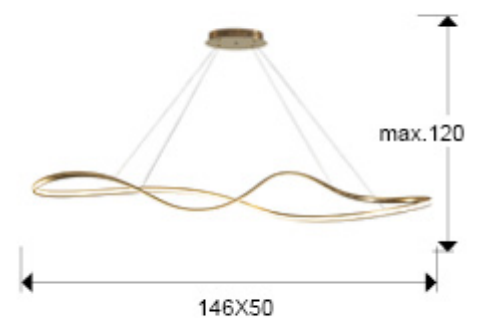

Lia 306094

Lámparas de techo

Producto recomendado

Lámpara con luz LED, DIMADO y cambio de color CCT. Realizada en acero y aluminio, acabado PAN DE ORO y detalles en baño dorado brillo. Difusor silicona opal. Regulable en altura. Iluminación LED 37W, 2800 lm, 2700-5000 K. Incluye mando a distancia.

Este producto utiliza un dimer y un mando a distancia por infrarrojos para regular la intensidad y la temperatura de color. · Esta lámpara incluye TACOS DE VUELCO CON BALANCÍN, para mejorar la fijación a techo.

INFORMACIÓN GENERAL

Código EAN: 8435435339272
 Tipo: Lámparas de techo
 Colección: Lia

DIMENSIONES

Dimensiones: ↔ 150,0 ↓ 18,0 ↗ 45,0 cm
 Altura instalada: 65,0/ máx. 110,0 cm
 Peso: 1,8 Kg

DIMENSIONES CON EMBALAJE

Peso: 4,5 Kg
 Volumen: 0,1990m³
 Dimensiones: ↔ 152,0 ↓ 23,0 ↗ 57,0 cm

INFORMACIÓN TÉCNICA

Cifra IP: IP 20
Clase eléctrica: Class 1
Potencia máxima: 37W
Voltaje: 180/240 V
Frecuencia: 50/60 Hz
Flujo luminoso: 2.800 lm
Regulación: CONTROL REMOTO
Temperatura de color: 2.700 K
Vida media: 50.000 h
Factor de potencia: >0.95
CRI: >80