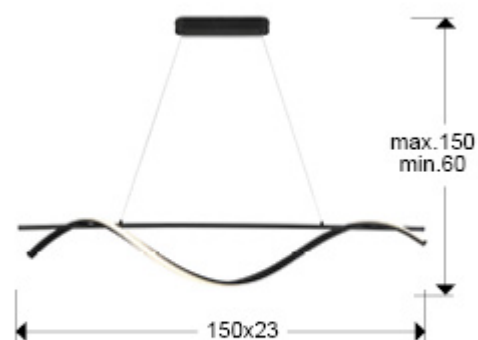

Boa 307529

Lámparas de techo

Producto recomendado

Lámpara realizada en metal y aluminio acabado negro mate arenado. Difusor opal de silicona. 26W LED. 1.350lm. 3.000 K.

· Esta lámpara incluye TACOS DE VUELCO CON BALANCÍN, para mejorar la fijación a techo.

INFORMACIÓN GENERAL

Catálogo: i42 Iluminación
Página: 86
Código EAN: 8435435333416
Tipo: Lámparas de techo
Colección: Boa

DIMENSIONES

Dimensiones: ↔ 150,0 ↓ 23,0 ↗ 23,0 cm
Altura instalada: 60,0/ máx. 150,0 cm
Peso: 1,7 Kg

DIMENSIONES CON EMBALAJE

Peso: 3,0 Kg
Volumen: 0,1350m³
Dimensiones: ↔ 155,0 ↓ 29,0 ↗ 30,0 cm

INFORMACIÓN TÉCNICA

Cifra IP: IP 20
Clase eléctrica: Class 1
Potencia máxima: 26W
Voltaje: 180/240 V
Frecuencia: 50/60 Hz
Flujo luminoso: 1.350 lm
Temperatura de color: 3.000 K
Vida media: 50.000 h
Factor de potencia: >0.95
CRI: >80

INFORMACIÓN ADICIONAL

Material: Metal, aluminio, silicona.
Acabado: Negro mate, opal.
Florón (espacio para instalación): ↔ 30,0 ↓ 4,0 ↗ 6,0 cm