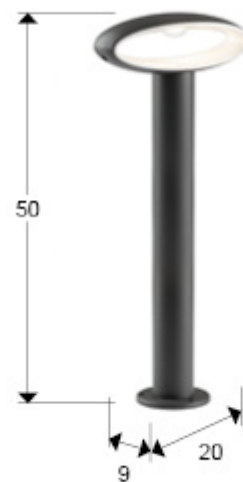

Vilo 311678

Iluminación exterior

Baliza de luz grande para exterior. Realizada en aluminio fundido en acabado gris oscuro. Difusor: Difusor acrílico opal. Índice protección: IP65. 8W LED, 361 lm, 3.000 K.

INFORMACIÓN GENERAL

Código EAN: 8435435337322
Tipo: Iluminación exterior
Colección: Vilo

DIMENSIONES

Dimensiones: ↔ 20,0 ↓ 50,0 ↗ 9,0 cm
Peso: 0,9 Kg

DIMENSIONES CON EMBALAJE

Peso: 1,4 Kg
Volumen: 0,0290m³
Dimensiones: ↔ 58,0 ↓ 17,0 ↗ 29,0 cm

INFORMACIÓN ADICIONAL

Material: Aluminio, acrílico.
Acabado: Gris oscuro, opal
Medidas de la pantalla/tulipa: ↔ 20,0 ↓ 7,5 ↗ 7,0 cm
Florón (espacio para instalación): ∅ 5,0 ↓ 41,5 cm