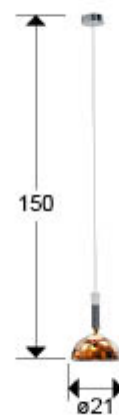

Charlize

312479

Colgantes de 1 Luz

Producto recomendado

Lámpara de 1 luz, realizada en aluminio cepillado acabado en tono gris oscuro. Tulipa de cristal con baño electrolítico en tono cobre, con luz LED y difusor de acrílico opal. 6W LED, 220 lm, 3000K

- Esta lámpara incluye TACOS DE VUELCO CON BALANCÍN, para mejorar la fijación a techo.

INFORMACIÓN GENERAL

Código EAN: 8435435341404

Tipo: Colgantes de 1 Luz

Colección: Charlize

DIMENSIONES

Dimensiones: \varnothing 21,0 \updownarrow 28,0 cm
Altura instalada: 40,0/ máx. 170,0 cm
Peso: 0,7 Kg

DIMENSIONES CON EMBALAJE

Peso: 1,3 Kg
Volumen: 0,0260m³
Dimensiones: \leftrightarrow 42,0 \updownarrow 19,0 \swarrow 32,0 cm

INFORMACIÓN TÉCNICA

Cifra IP: IP 20
Clase eléctrica: Class 1
Potencia máxima: 6W
Voltaje: 180/240 V
Frecuencia: 50/60 Hz
Flujo luminoso: 220 lm
Temperatura de color: 3.000 K
CRI: >85

INFORMACIÓN ADICIONAL

Material: Aluminio, cristal
Acabado: Gris oscuro, latón antiguo.
Medidas de la pantalla/tulipa: ↔ 0,0 ↓ 11,0 ↗ 0,0 cm
Florón (espacio para instalación): ∅ 12,0 ↓ 4,0 cm